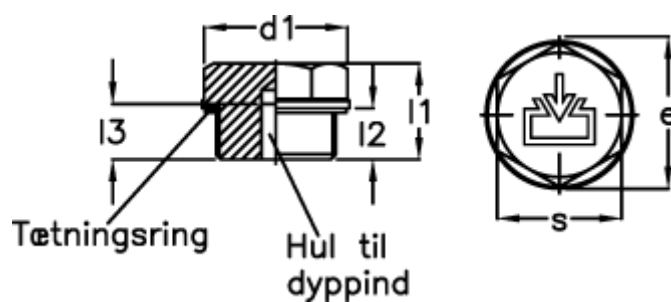

Varenummer: 20239528  
Beskrivelse: E+G  
Gevindprop GN 741-40-G1-ES-1

## Mål

$d_1 = 40$   
 $d_2 = G1$   
 $d_4 = M5$   
 $e = 37.0$   
 $l_1 = 19.5$   
 $l_2 = 11.0$   
 $s = 32$